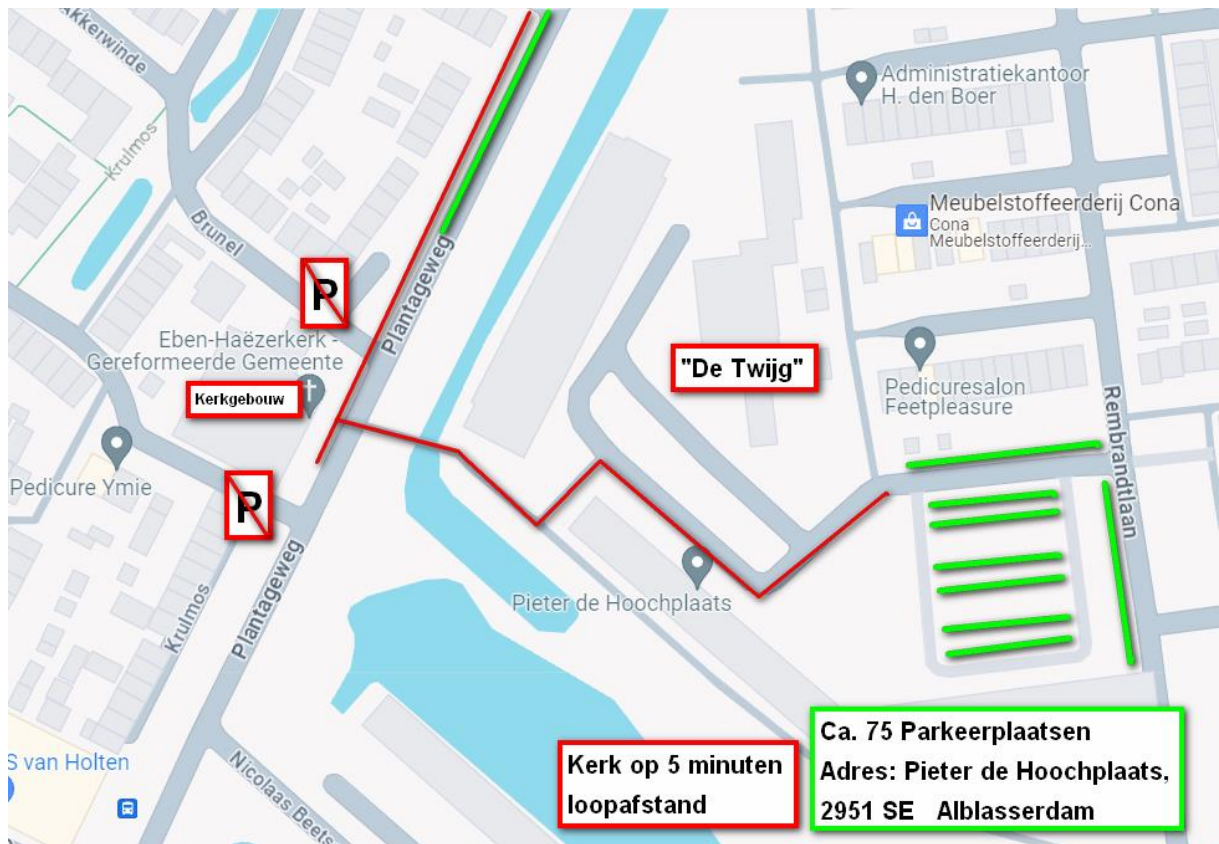

Parkeergelegenheid Gereformeerde Gemeente Alblasserdam

- Parkeergelegenheden bevinden zich op 5 minuten loopafstand van het Kerkgebouw.
- Bij het gebruik van parkeergelegenheden neemt u de geldende regelgeving in acht.
- Het is verboden om in de woonerven rondom het kerkgebouw te parkeren.
- Geef met uw parkeergedrag geen aanstoot aan de omgeving.
- Volg de instructies van onze parkeerwachters op.
- Er zijn een drietal parkeerlocaties; Zie de kaartjes hieronder voor locaties.

Locatie Sportlaan

Op zondagen kunnen de parkeerplaatsen voor en naast PLUS van Holten ook gebruikt worden.

Tijdens doordeweekse diensten deze parkeerplaatsen VRIJ laten voor winkelpubliek!!

Locatie Pieter de Hoochplaats

Locatie Plantageweg

Let op! Vanaf de kerk gezien is er een parkeerverbod op doordeweekse dagen van 8:00 t/m 17:00 uur.