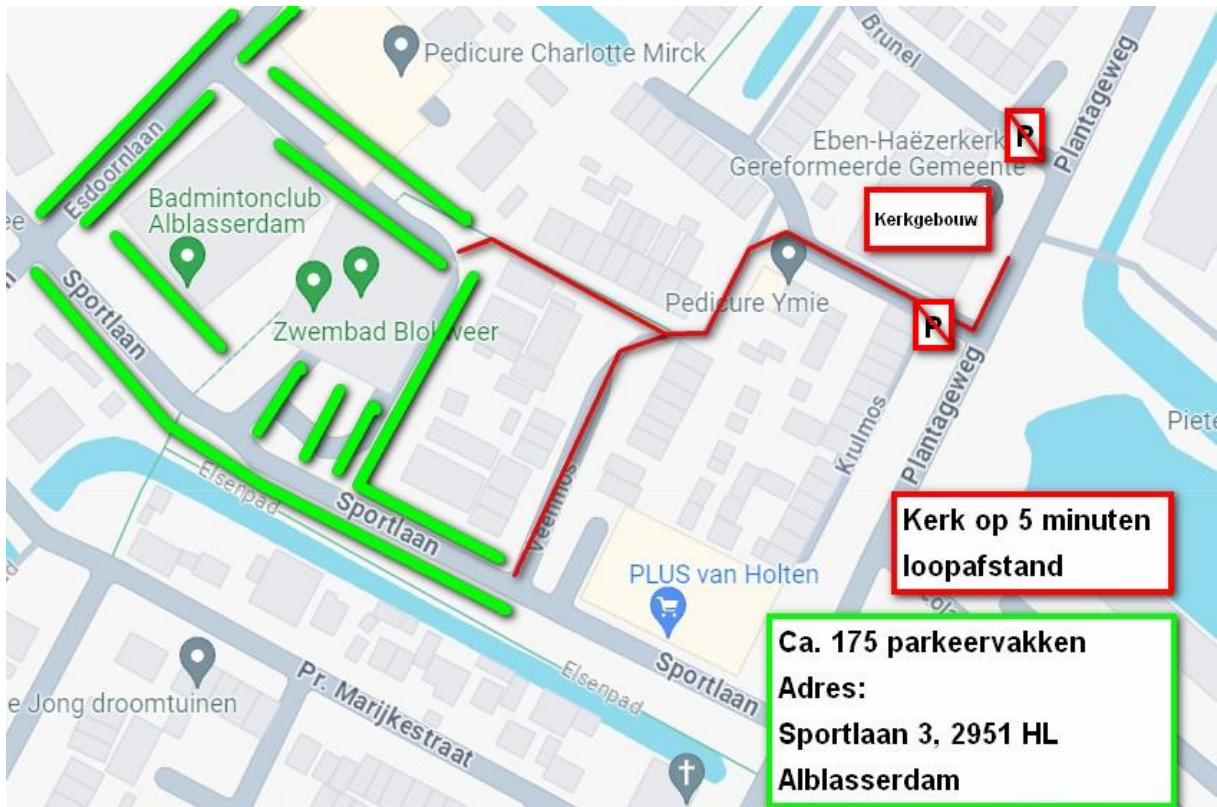

Parkeergelegenheid Gereformeerde Gemeente Alblasserdam

- Parkeergelegenheden bevinden zich op 5 minuten loopafstand van het Kerkgebouw.
- Bij het gebruik van parkeergelegenheden neemt u de geldende regelgeving in acht.
- Het is verboden om in de woonerven rondom het kerkgebouw te parkeren.
- Geef met uw parkeergedrag geen aanstoot aan de omgeving.
- Volg de instructies van onze parkeerwachters op.
- Er zijn een drietal parkeerlocaties; Zie de kaartjes hieronder voor locaties.

Locatie Sportlaan

Op zondagen kunnen de parkeerplaatsen voor en naast PLUS van Holten ook gebruikt worden.

Tijdens doordeweekse diensten deze parkeerplaatsen VRIJ laten voor winkelpubliek!!

Locatie Pieter de Hoochplaats

Locatie Plantageweg

Let op! Vanaf de kerk gezien is er een parkeerverbod op doordeweekse dagen van 8:00 t/m 17:00 uur.